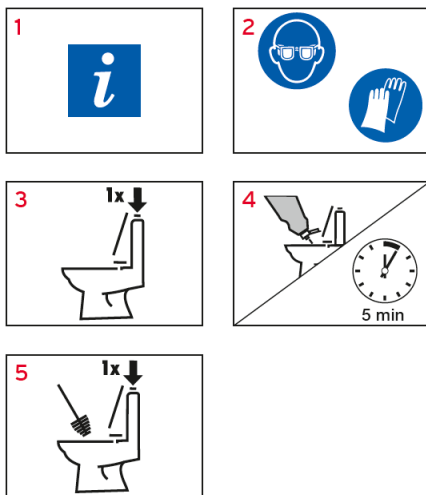

Into Shot

DESINCRUSTANT LIQUIDE POUR WC ET URINOIRS

Into Shot est un nettoyant rénovateur prêt à l'emploi pour les cuvettes des toilettes et urinoirs avec une action rapide et en profondeur pour l'entretien périodique. **Into Shot** dissout le tartre, la rouille et les salissures minérales. Le kit vadrouille facilite l'application du produit.

Domaine d'application : pour les WC et urinoirs.

- **Propreté** – Enlève facilement le tartre, la rouille et les salissures minérales, pour obtenir des surfaces propres et brillantes.
- **Sécurité** – L'application avec la vadrouille augmente la sécurité.
- **Efficacité** – Action immédiate.

MODE D'UTILISATION

1. Consulter les informations d'utilisation supplémentaires dans le plan d'hygiène et sur l'étiquette du produit.
2. Porter les équipements de protection lorsque vous utilisez ce produit.
3. Ouvrir la lunette des toilettes et tirer la chasse d'eau pour mouiller les surfaces. Evacuer l'eau du fond avec la vadrouille.
4. Répandre Into Shot sous les rebords de la cuvette et répartir à l'aide de la vadrouille. Laisser agir.
5. Frotter avec la vadrouille et tirer la chasse pour rincer. Essorer la vadrouille à l'aide du cône.

Fiche de données de sécurité disponible sur demande pour les professionnels. Accessible sur le site www.diese-fds.com

PRECAUTIONS D'UTILISATION

Ne pas utiliser sur des surfaces sensibles aux acides. Tester la résistance aux acides sur une zone non visible. Enlever immédiatement toute éclaboussure et rincer. Into Shot est sans danger pour les fosses septiques en conditions normales d'utilisation.